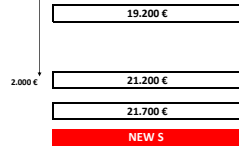

ESTERNI

INTERNI

TECNOLOGIA/ FUNZIONALITA'