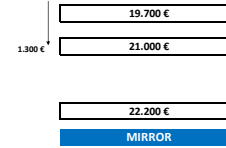

ESTERNI

- Calotte Cromate

INTERNI

- Park Lounge

TECNOLOGIA/ FUNZIONALITA'

- Fendinebbia
- Uconnect Link