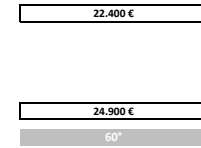

ESTERNI

INTERNI

TECNOLOGIA/ FUNZIONALITA'

Oltre ai contenuti POP

1.500 €

2.020 €

26%

Oltre ai contenuti POP

1.500 €

2.865 €

48%

Oltre ai contenuti LOUNGE

500 €

795 €

37%

Oltre ai contenuti LOUNGE

3.200 €

> 50%