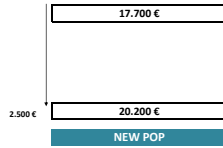

BENZINA	1.2 69 CV
	0.9 TwinAir Turbo 85 CV
	0.9 TwinAir Turbo 105 CV
DISEL	1.3 MPi 16v 95cv 58S

▲ CONTENUTI DI SERIE

Struttura di gamma

ESTERNI

INTERNI

TECNOLOGIA/ FUNZIONALITA'