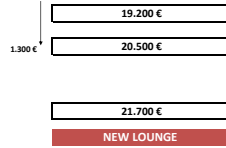

ESTERNI

- Cerchi in lega da 15"
- Kit Cromo

INTERNI

TECNOLOGIA/ FUNZIONALITA'