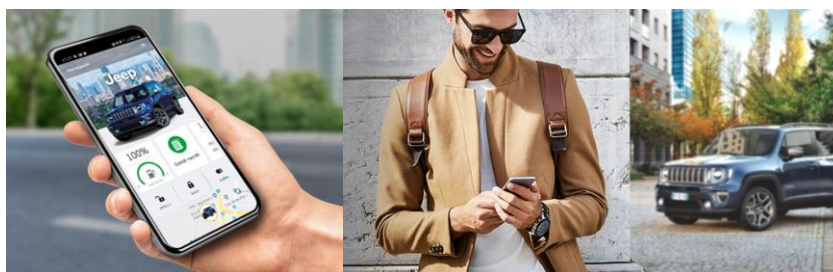

Uconnect™ Services

Où que vous soyez, restez connecté à votre Jeep®
depuis votre véhicule ou via l'application mobile My Uconnect™.

PACK	AVANTAGES CLIENT	DURÉE	Uconnect 7™	Uconnect 8,4" NAV
MY ASSISTANT	En cas d'accident ou de panne, l'appel d'urgence ou l'appel d'assistance partage votre position.	5 ans⁽¹⁾	S	S
MY REMOTE	Localisez et contrôlez votre voiture à distance, notamment le verrouillage/déverrouillage des portes.			
MY CAR	Vérifiez à tout moment l'état de votre voiture, le niveau de carburant ou la pression des pneumatiques.			
MY NAVIGATION	Vos trajets sont plus sereins grâce aux informations trafic/météo en temps réel et à la mise à jour cartographique à distance. Recherchez une destination depuis votre smartphone et envoyez-la à votre voiture.	3 ans	-	S
MY WI-FI	Connectez jusqu'à 8 appareils au hotspot Wi-Fi via la connexion 4G.	Variable⁽²⁾	O	O
MY ALERT	En cas de tentative de vol, vous êtes immédiatement averti et bénéficiez d'une assistance.			
MY FLEET MANAGER	Gérez la flotte de véhicules de votre entreprise de manière efficace et en toute sécurité.			

⁽¹⁾Clients flottes : 3 ans.

⁽²⁾Services optionnels à acquérir par le client après l'achat du véhicule via le site myuconnect.jeep.com/fr. Pour plus d'informations sur My Wi-Fi, rendez-vous sur <https://jeep.ubigi.com/fr/>.

Légende : O équipement disponible en option, - équipement non disponible; S équipement de série